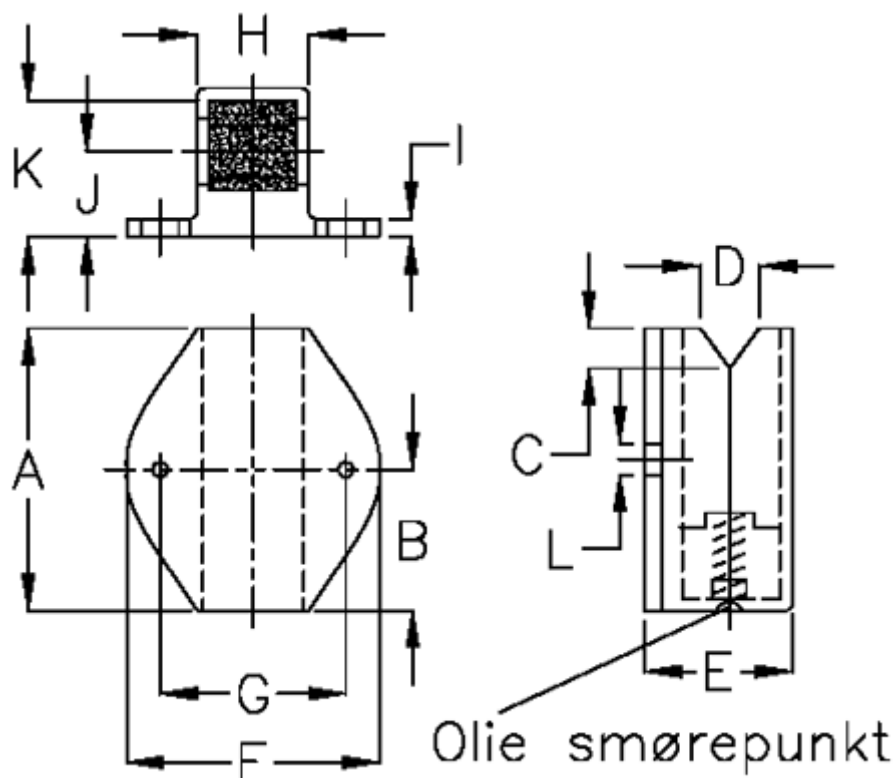

Varenummer: 05914044

Beskrivelse: Hepco smørefilt SS LB 44F

Mål

A = 38	I = 2.4
B = 19.0	J = 11.50
C = 8.0	K = 18.25
D = 7.0	L = 4.2
E = 20.0	vægt kg/1000 = 0.016
F = 34	
G = 25	
H = 2.4	